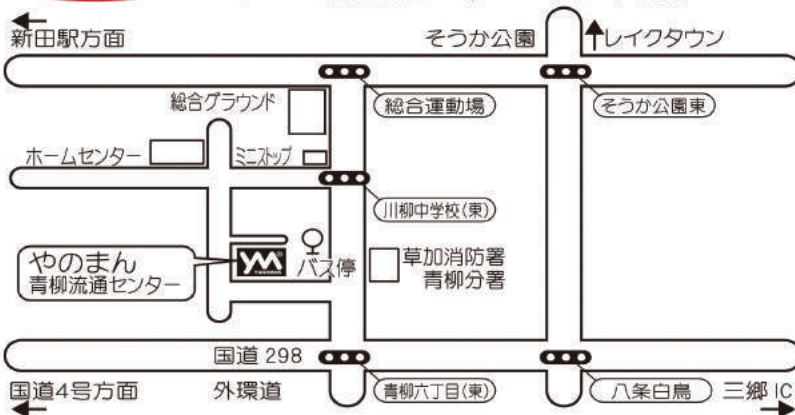

やのまんパズルフェア

★訳あい特価品!
★話題の新製品も
お買い得!

ここでしか
買えないものも
たくさん!!

葛飾会場

タキザキロジスティクス株式会社
東葛物流センター：葛飾区白鳥 4-11-27

★開催日時 12月1日(土)9:30~16:00
12月2日(日)9:30~14:00

詳しい地図は
← Googleマップで。
<http://goo.gl/9yoFH>

京成線青砥駅より
徒歩15分

※駐車スペースに限りがありますので、
ご来場の際はなるべく公共交通機関を
ご利用ください。

草加会場

やのまん青柳流通センター：草加市青柳 6-35-15

★開催日時 12月8日(土)9:30~16:00
12月9日(日)9:30~14:00

詳しい地図は
← Googleマップで。
<http://goo.gl/hE558X>

東武伊勢崎線独協大学前駅より
東武バス(松04、松06系統)
「青柳消防署前」下車徒歩5分

※駐車スペースに限りがありますので、
ご来場の際はなるべく公共交通機関を
ご利用ください。

次回以降のご案内(ハガキ)をご希望される方は
以下に必要事項をご記入の上、ご持参ください。

※印は必須項目です

お名前※	ふりがな	お電話
ご住所※		

マンション、アパート名なども可能な限りご記入ください。

株式会社やのまん
〒111-0051 東京都台東区蔵前 2-6-4 マスダヤビル7F
<https://www.yanoman.co.jp>