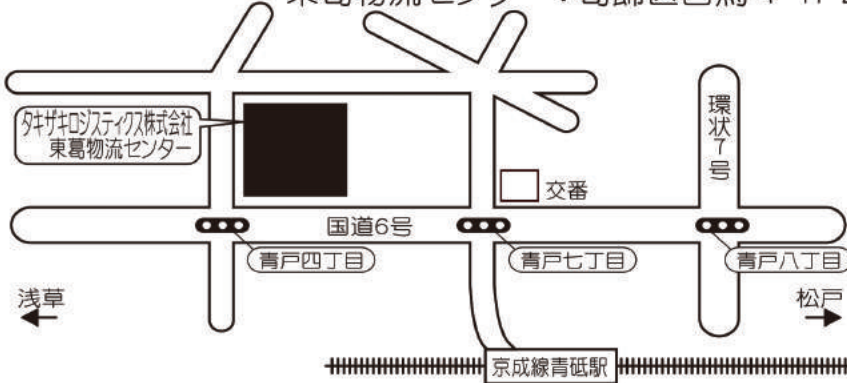

やのまんパズルフェア

★訳あい特価品!
★話題の新製品も
お買い得!

ここでしか
買えないものも
たくさん!!

葛飾会場

タキザキロジスティクス株式会社
東葛物流センター：葛飾区白鳥 4-11-27

★開催日時 12月1日(土)9:30~16:00
12月2日(日)9:30~14:00

詳しい地図は
← Googleマップで。
<http://goo.gl/9yoFH>

京成線青砥駅より
徒歩15分

※駐車スペースに限りがありますので、
ご来場の際はなるべく公共交通機関を
ご利用ください。

草加会場

やのまん青柳流通センター：草加市青柳 6-35-15

★開催日時 12月8日(土)9:30~16:00
12月9日(日)9:30~14:00

詳しい地図は
← Googleマップで。
<http://goo.gl/hE558X>

東武伊勢崎線独協大学前駅より
東武バス(松04、松06系統)
「青柳消防署前」下車徒歩5分